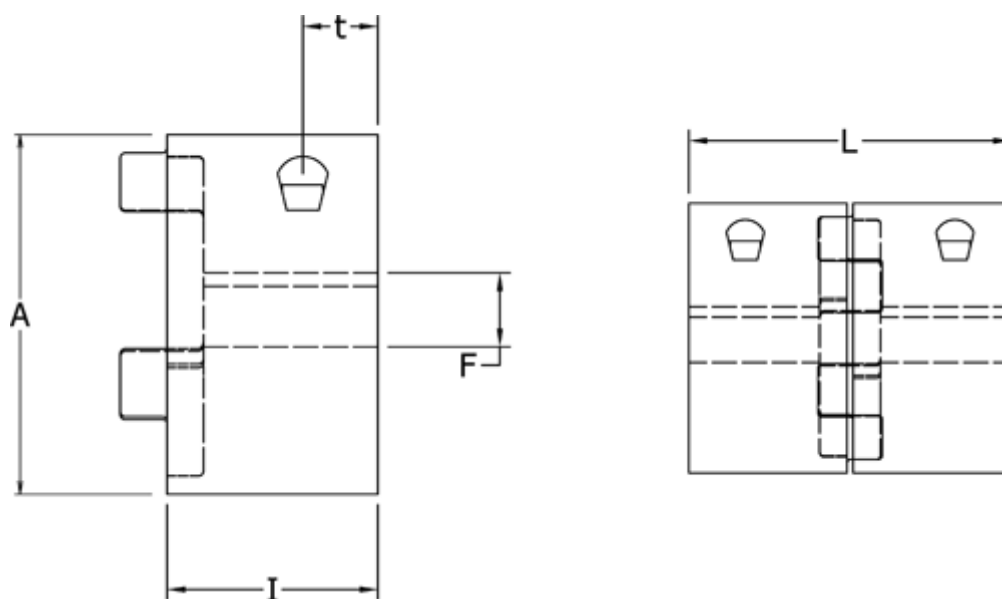

Varenummer: 3335042M038
Beskrivelse: Klemnav Klonex ES42
ALU Aluminium, Boring 38H7 mm

Mål

A = 95
F = 38
I = 50
L = 126
t = 20.0